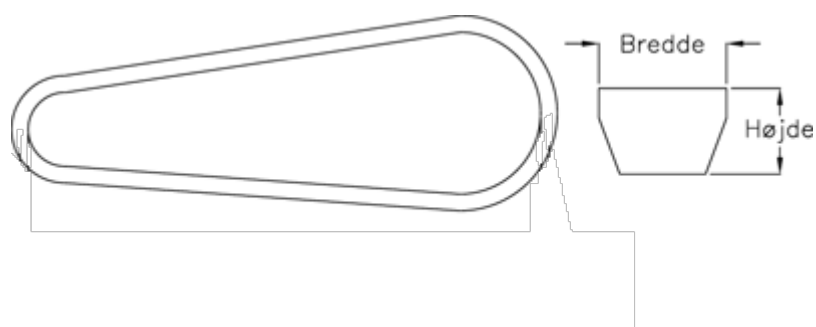

Varenummer: 601962461337  
Beskrivelse: Gates kilerem SPZ 1337 Ld 1337  
DELTA NARROW

## Mål

---

Bredde	= 10
Højde	= 8
Middellængde	= 1337